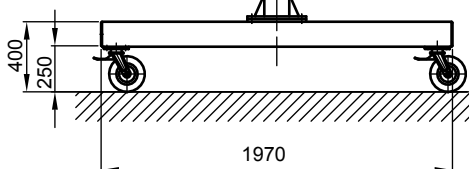

B - B

Kran	LPK 1600 kg x 3000 mm (Storlekar 2)
design bas	H2/B3
Insatsplats	inomhusanvändning
villkor i omgivningen	-5° C upp till +40° C, utan extra tillval
telfer + åkverk	GM 6 1600.5-2/HF 22
FEM grupp	3m / M6
tväråk	manuell
lyft	1,3 / 5 m/min
total vikt	461 kg (därav telfer + åkverk 88 kg)
Driftspänning	3/PE ~50 Hz 400 V (TN-S)
total strömförbrukning	1,7 kW
Startström för spänningsfallsberäkning	17,2 A (IA_HU * cos phi)